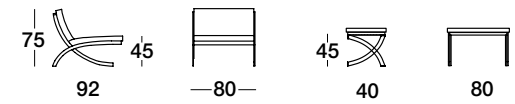

M.L. DAINELLI DESIGN

Miami cm. 92x80x75 Pouff cm. 40x80x45

Struttura:
in metallo cromato, supporto seduta in
cinghie di cuoio nei colori di gamma.
Imbottitura:
cuscino di seduta e schienale in piuma d'oca certificata
e garantita con inserto in poliuretano espanso.
Rivestimento:
in tessuto o pelle.
Svestibilità:
totale.

Struttura:
in chrome-plated metal, seat support in leather bands
in the available colour range.
Imbottitura:
seat cushion and backrest in certified and guaranteed
goose down with polyurethane foam insert.
Rivestimento:
fabric or leather.
Svestibilità:
totale.