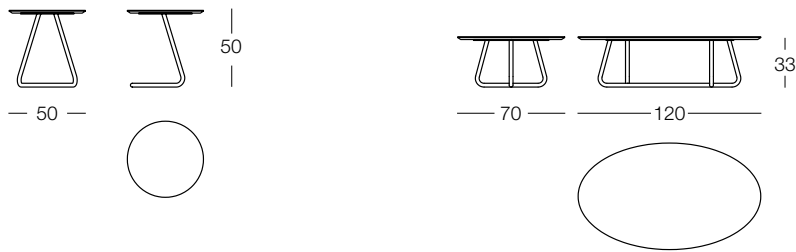

DESIGN ARCHIRIVOLTO

Alef cm. Ø 50x50 / 120x70x33

DESIGN ARCHIRIVOLTO

ALEF

Struttura:

in tubolare di metallo completa di antiscivolo in materiale termoplastico stampato.

Piano:

in marmo Sahara Noir, Emperador Dark, Nero Marquinia, Travertino o Bianco Carrara.

Finiture:

Nickel Nero o Nero opaco RAL9005.

Frame:

metal tubular structure complete with embossed thermoplastic non-slip feet.

Top:

in Sahara Noir, Emperador Dark, Marquinia Black, travertine or Carrara White marble.