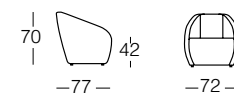

Arnold cm. 72x77x70

Struttura:
in metallo imbottita con schiuma poliuretana stampata e rivestita con tessuto protettivo accoppiato.

Piedi:
I piedi sono stampati in materiale termoplastico di colore argento e completi di antiscivolo.