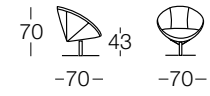

Boule cm. 70x70x70

**Struttura:**

in metallo.

**Piedi:**

basamento girevole in trafilato di acciaio cromato.

**Imbottitura:**

in poliuretano espanso.

**Rivestimento:**