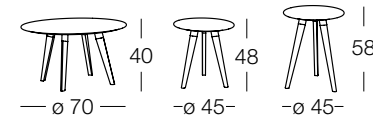

Edgar cm. ø 70x40
Edgar cm. ø 45x48
Edgar cm. ø 45x58

Edgar cm. ø 70x40
Edgar cm. ø 45x48
Edgar cm. ø 45x58

Edgar cm. ø 70x40
Edgar cm. ø 45x48
Edgar cm. ø 45x58

**Struttura:**

in metallo laccato marrone scuro (RAL 8022).

Edgar cm. 130x45x58

Edgar cm. 130x45x41

**Struttura:**

in metallo laccato marrone scuro (RAL 8022).

Gambe:

in frassino tinto seppia, ruggine e noce.

Piani:

in marmo emperador dark, nero marquinia, bianco carrara o travertino oppure in multistrato di betulla impiallacciato frassino tinto seppia, ruggine e noce.