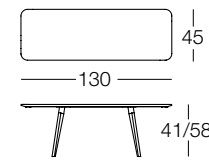

Edgar cm. ø 70x40
Edgar cm. ø 45x48
Edgar cm. ø 45x58

Edgar cm. ø 70x40
Edgar cm. ø 45x48
Edgar cm. ø 45x58

Edgar cm. ø 70x40
Edgar cm. ø 45x48
Edgar cm. ø 45x58

**Struttura:**

in metallo laccato marrone scuro (RAL 8022).

Edgar cm. 130x45x58

Edgar cm. 130x45x41

**Struttura:**

in metallo laccato marrone scuro (RAL 8022).

Gambe:

in frassino tinto seppia, ruggine e noce.

Piani:

in marmo emperador dark, nero marquinia, bianco carrara o travertino oppure in multistrato di betulla impiallacciato frassino tinto seppia, ruggine e noce.