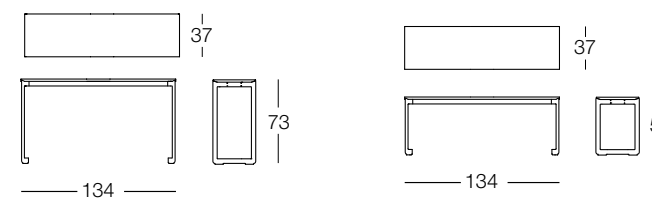

Malibù consolle cm. 134x37x73

Malibù consolle cm. 134x37x51

**Struttura:**

in metallo completa di antiscivolo in materiale termoplastico stampato.

**Piano:**

in marmo emperador dark, nero marquinia, bianco carrara o travertino, oppure in multistrato di betulla impiallacciato frassino tinto seppia, ruggine e noce.

**Finish:**

black nickel-plated.

Malibù consolle cm. 114x37x73

Malibù consolle cm. 114x37x51

**Struttura:**

in metallo completa di antiscivolo in materiale termoplastico stampato.

**Piano:**

in marmo emperador dark, nero marquinia, bianco carrara o travertino, oppure in multistrato di betulla impiallacciato frassino tinto seppia, ruggine e noce.