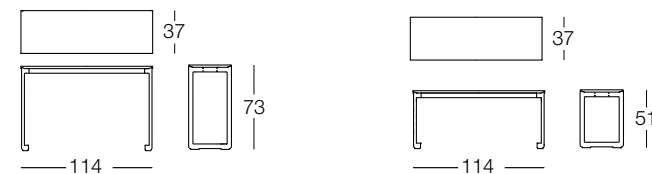

Malibù consolle cm. 134x37x73

Malibù consolle cm. 134x37x51

**Struttura:**

in metallo completa di antiscivolo in materiale termoplastico stampato.

**Piano:**

in marmo emperador dark, nero marquinia, bianco carrara o travertino, oppure in multistrato di betulla impiallacciato frassino tinto seppia, ruggine e noce.

**Finish:**

black nickel-plated.

Malibù consolle cm. 114x37x73

Malibù consolle cm. 114x37x51

**Struttura:**

in metallo completa di antiscivolo in materiale termoplastico stampato.

**Piano:**

in marmo emperador dark, nero marquinia, bianco carrara o travertino, oppure in multistrato di betulla impiallacciato frassino tinto seppia, ruggine e noce.