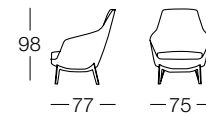

C. BIMBI DESIGN

Corinna cm. 75x77x98

**Struttura:**

in metallo annegato in schiuma poliuretana e rivestita con tessuto protettivo accoppiato.

**Piedi:**

in metallo con antiscivolo in materiale termoplastico stampato.