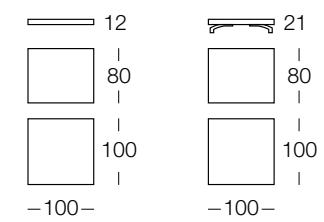

Dude Emperador cm. 100x100/80x12/21

Dude Cuoio cm. 100x100/80x12/21

Struttura:
scatolare in multistrato.
Piani:
in marmo emperador dark, nero marquinia, bianco carrara, travertino,
oppure cuoio nei colori di gamma.
Piedi:
in alluminio lucido oppure in materiale plastico.