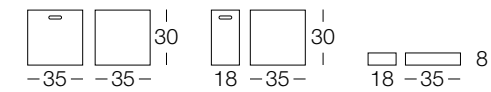

C. BIMBI DESIGN

Hotello cm. 180x35x213

Montanti:
in acciaio satinato o metallo con finitura galvanica nickel nero o cromo.
Mensole:
in legno tamburato da 50 mm esterno poliesterate e laccate lucide nei colori di gamma.

C. BIMBI DESIGN

Hotello contenitore cuoio cm. 35x30x35

Hotello contenitore cuoio cm. 18x30x35

Hotello contenitore cuoio cm. 18x30x8

Contenitori in cuoio con supporto interno in lamiera per libreria "Hotello".