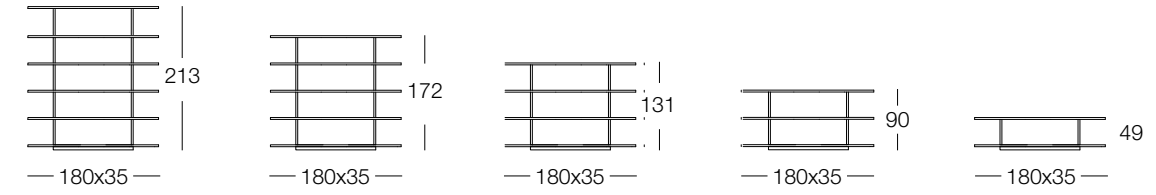

C. BIMBI DESIGN

Hotello cm. 180x35x213

Montanti:
in acciaio satinato o metallo con finitura galvanica nickel nero o cromo.
Mensole:
in legno tamburato da 50 mm esterno poliesterate e laccate lucide nei colori di gamma.

Vertical supports:
in satin-finish steel or metal with black nickel-plated or chrome-plated finish.
Shelves:
in 50mm hollowcore wood, exterior polyester-coated and gloss lacquered in the available colour range.

C. BIMBI DESIGN

Hotello contenitore cuoio cm. 35x30x35

Hotello contenitore cuoio cm. 18x30x35

Hotello contenitore cuoio cm. 18x30x8

Contenitori in cuoio con supporto interno in lamiera per libreria "Hotello".