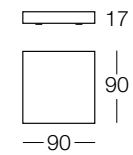

ARCHIVIO DEMA DESIGN

Kuadro cm. 90x90x17

Struttura:
MDF.
Finiture:
laccato lucido nei colori in gamma.

Frame:
MDF.
Finishes:
gloss lacquered in a range of colours.