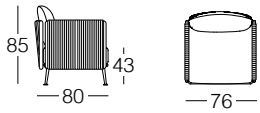

Sitzkissen:

aus Polyurethanschaum unterschiedlicher Dichte und thermisch gebundener Grundwasserleiter.

Loose Kissen:

aus Rollofill, überzogen mit wasserdichtem und atmungsaktivem PVC.

Bezug:

aus Stoff.

Abziehbarkeit:

komplett.

Poltrona. Armchair

Divano 148 cm. 148 cm Sofa

Divano 216 cm. 216 cm Sofa

Terminale 73 cm. 73 cm end piece

Terminale 143 cm. 143 cm end piece

Terminale 213 cm. 213 cm end piece

Terminale 213 cm con pouf.
213 cm end piece with pouf