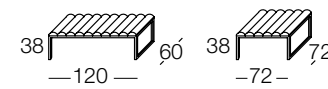

M. L. DAINELLI DESIGN

Manhattan panchetta cm. 120x60x38

Manhattan panchetta cm. 72x72x38

Struttura:
in acciaio cromato.
Cuscini seduta:
in poliuretano espanso con supporto in multistrati di legno.
Rivestimento:
tessuto o pelle.
Svestibilità:
totale.