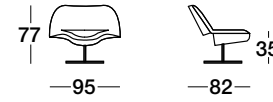

P.G. CAZZANIGA DESIGN

Medium Lips cm. 95x82x77

Struttura:

struttura portante girevole in acciaio inox satinato completa di antiscivoli in materiale termoplastico neutro.

Scocca curvata in multistrati impiallacciata in legno zebrano con verniciatura anti-ingiallente al naturale oppure laccato lucido calce, creta, nero.