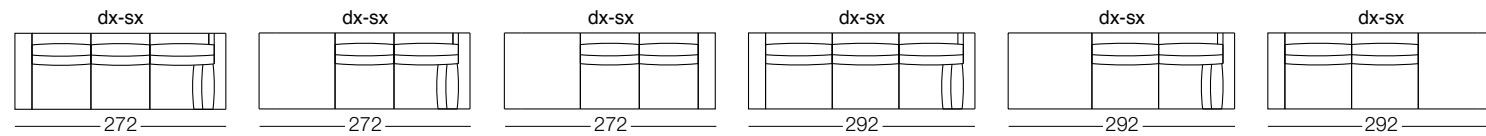

NELSON Design C. Bimbi

Divani . Sofas

Terminali sx-dx . lh-rh end units

Divano angolare . Corner sofa

Relax sx-dx . lh-rh chaise longues

Pouff . Pouffe

Bracciolo . Armrest

Poggiatesta . Headrest

C. BIMBI DESIGN

Nelson vaschetta frassino cm. 20,5x95x8

Nelson vaschetta frassino cm. 30x30x8

Vaschetta in multistrato di betulla impiallacciato frassino tinto seppia, ruggine e noce.

Tray in birch multi-ply with sepia, rust or walnut dyed ash veneer.