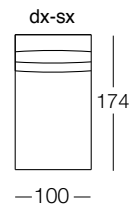

NELSON Design C. Bimbi

Divani . Sofas

Terminali sx-dx . lh-rh end units

Divano angolare . Corner sofa

Relax sx-dx . lh-rh chaise longues

Pouff . Pouffe

Bracciolo . Armrest

Poggiatesta . Headrest

C. BIMBI DESIGN

Nelson vaschetta frassino cm. 20,5x95x8

Nelson vaschetta frassino cm. 30x30x8

Vaschetta in multistrato di betulla impiallacciato frassino tinto seppia, ruggine e noce.

Tray in birch multi-ply with sepia, rust or walnut dyed ash veneer.