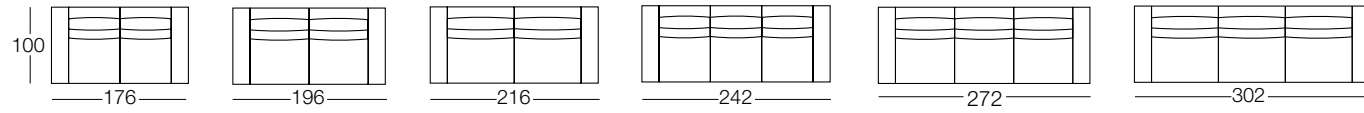

NELSON Design C. Bimbi

Divani . Sofas

Terminali sx-dx . lh-rh end units

Divano angolare . Corner sofa

Relax sx-dx . lh-rh chaise longues

Pouff . Pouffe

Bracciolo . Armrest

Poggiatesta . Headrest

C. BIMBI DESIGN

Nelson vaschetta frassino cm. 20,5x95x8

Nelson vaschetta frassino cm. 30x30x8

Vaschetta in multistrato di betulla impiallacciato frassino tinto seppia, ruggine e noce.

Tray in birch multi-ply with sepia, rust or walnut dyed ash veneer.