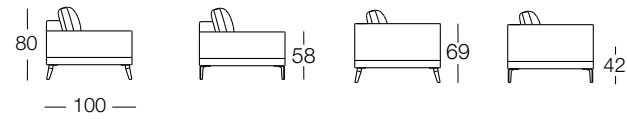

NELSON Design C. Bimbi

Divani . Sofas

Terminali sx-dx . lh-rh end units

Divano angolare . Corner sofa

Relax sx-dx . lh-rh chaise longues

Pouff . Pouffe

Bracciolo . Armrest

Poggiatesta . Headrest

C. BIMBI DESIGN

Nelson vaschetta frassino cm. 20,5x95x8

Nelson vaschetta frassino cm. 30x30x8

Vaschetta in multistrato di betulla impiallacciato frassino tinto seppia, ruggine e noce.

Tray in birch multi-ply with sepia, rust or walnut dyed ash veneer.