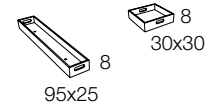

C. BIMBI DESIGN

Nelson vaschetta frassino cm. 20,5x95x8

Nelson vaschetta frassino cm. 30x30x8

Vaschetta in multistrato di betulla impiallacciato frassino tinto seppia, ruggine e noce.

Tray in birch multi-ply with sepia, rust or walnut dyed ash veneer.