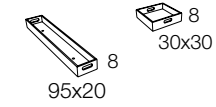

Vaschetta . Tray