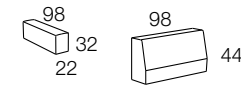

NELSON Design C. Bimbi

Divani . Sofas

Terminali sx-dx . lh-rh end units

Divano angolare . Corner sofa

Relax sx-dx . lh-rh chaise longues

Pouff . Pouffe

Bracciolo . Armrest

Poggiatesta . Headrest

C. BIMBI DESIGN

Nelson vaschetta frassino cm. 20,5x95x8

Nelson vaschetta frassino cm. 30x30x8

Vaschetta in multistrato di betulla impiallacciato frassino tinto seppia, ruggine e noce.

Tray in birch multi-ply with sepia, rust or walnut dyed ash veneer.