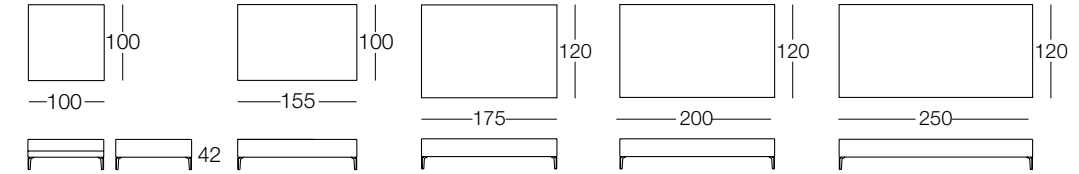

NELSON Design C. Bimbi

Divani . Sofas

Terminali sx-dx . lh-rh end units

Divano angolare . Corner sofa

Relax sx-dx . lh-rh chaise longues

Pouff . Pouffe

Bracciolo . Armrest

Poggiatesta . Headrest

C. BIMBI DESIGN

Nelson vaschetta frassino cm. 20,5x95x8

Nelson vaschetta frassino cm. 30x30x8

Vaschetta in multistrato di betulla impiallacciato frassino tinto seppia, ruggine e noce.

Tray in birch multi-ply with sepia, rust or walnut dyed ash veneer.