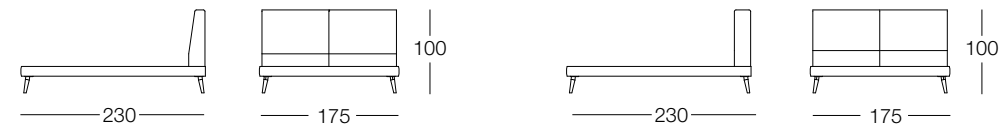

NELSON Design C. Bimbi

Divani . Sofas

Terminali sx-dx . lh-rh end units

Divano angolare . Corner sofa

Relax sx-dx . lh-rh chaise longues

Pouff . Pouffe

Bracciolo . Armrest

Poggiatesta . Headrest

Vaschetta . Tray

Letto . Bed

Piedino in legno
Wooden legs

Piedino in metallo
Metal legs

Struttura interna in acciaio verniciato, garantita 10 anni. Imbottitura in poliuretano espanso a quote differenziate. Sotto rivestimento in fibra acrilica accoppiata. Cuscini seduta in piuma d'oca canalizzata con inserto in poliuretano. Cuscini schienali in piuma d'oca canalizzata. Piedini in metallo oppure in legno con antiscivolo termoplastico neutro.

C. BIMBI DESIGN

Nelson vaschetta frassino cm. 20,5x95x8

Nelson vaschetta frassino cm. 30x30x8

Vaschetta in multistrato di betulla impiallacciato frassino tinto seppia, ruggine e noce.

Tray in birch multi-ply with sepia, rust or walnut dyed ash veneer.