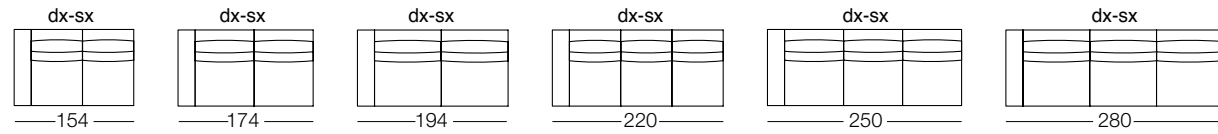

NELSON Design C. Bimbi

Divani . Sofas

Terminali sx-dx . lh-rh end units

Divano angolare . Corner sofa

Relax sx-dx . lh-rh chaise longues

Pouff . Pouffe

Bracciolo . Armrest

Poggiatesta . Headrest

C. BIMBI DESIGN

Nelson vaschetta frassino cm. 20,5x95x8

Nelson vaschetta frassino cm. 30x30x8

Vaschetta in multistrato di betulla impiallacciato frassino tinto seppia, ruggine e noce.

Tray in birch multi-ply with sepia, rust or walnut dyed ash veneer.