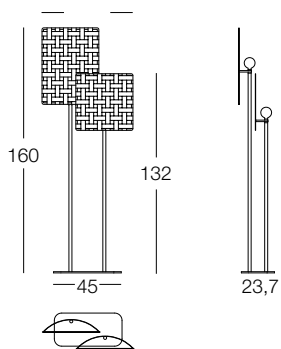

DESIGN ARCHIRIVOLTO

Royal piantana cm. 61x160

**Struttura:** in metallo verniciato.

**Finiture:** nero opaco Ral 9005.

**Paralume:** Cuoio intrecciato con luce dimmerabile. E27 MAX 60W  
lampadina globo E27 - 7W

**Frame:** in painted metal.

**Finishes:** matt black (RAL 9005).

**Lampshade:** braided leather with dimmable light. E27 MAX 60W  
globe bulb E27 - 7W