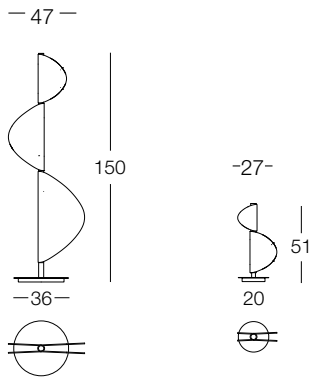

DESIGN ARCHIRIVOLTO

Spin piantana cm. 47x150

Spin lampada da tavolo cm. 27x51

Struttura: in metallo verniciato.

Finiture: nero opaco Ral 9005.

Paralume interno: orientabili in metallo verniciato rivestito in cuoio nella parte esterna.
Luce a LED: piantana 24V - 23W - 3000K
lampada da tavolo 24V - 9W - 3000K

Frame: in painted metal.

Finishes: matt black (RAL 9005).

Lampshade interior: adjustable, in painted metal covered with leather on the outside.
LED light: floor lamp 24V - 23W - 3000K
table lamp 24V - 9W - 3000K