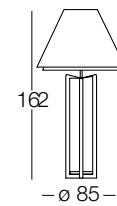

AZZURRA BIMBI DESIGN

Yuki cm. ø 85x162

**TONI DACIA YUKI**

**Struttura:**  
in metallo tagliato a laser completa di anticivolo  
in materiale termoplastico stampato.

**Finiture:**  
cromo, nickel nero o color oro.